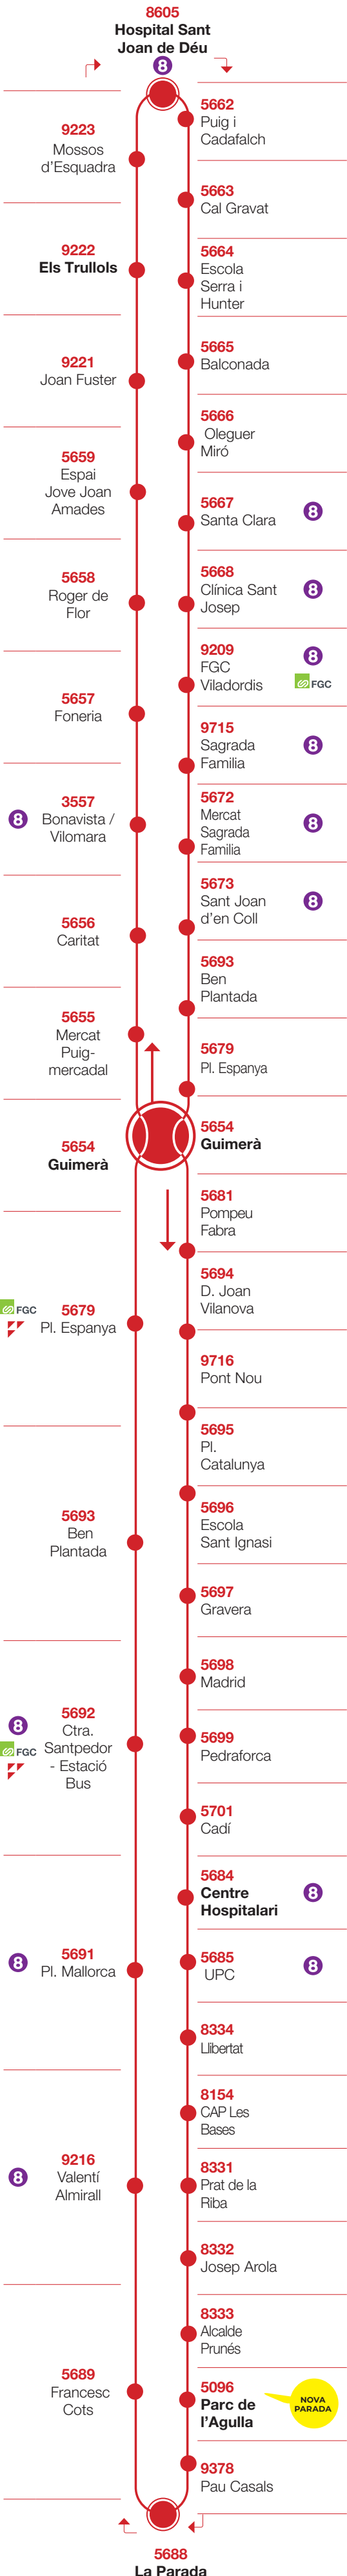

## 6 BALCONADA

Diumenges i festius						
Guimerà sortida	Bonavista Vilomara	Els Trullols	Hospital St. Joan de Déu	Mercat Sagrada Família	Pl. Espanya	Guimerà arribada
8:00	8:03	8:10	8:15	8:27	8:33	8:35
8:40	8:43	8:50	8:55	9:07	9:13	9:15
9:20	9:23	9:30	9:35	9:47	9:53	10:55
10:00	10:03	10:10	10:15	10:27	10:33	10:35
10:40	10:43	10:50	10:55	11:07	11:13	11:15
11:20	11:23	11:30	11:35	11:47	11:53	11:55
12:00	12:03	12:10	12:15	12:27	12:33	12:35
12:40	12:43	12:50	12:55	13:07	13:13	13:15
13:20	13:23	13:30	13:35	13:47	13:53	14:55
14:00	14:03	14:10	14:15	14:27	14:33	14:35
14:40	14:43	14:50	14:55	15:07	15:13	15:15
15:20	15:23	15:30	15:35	15:47	15:53	16:55
16:00	16:03	16:10	16:15	16:27	16:33	16:35
16:40	16:43	16:50	16:55	17:07	17:13	17:15
17:20	17:23	17:30	17:35	17:47	17:53	18:55
18:00	18:03	18:10	18:15	18:27	18:33	18:35
18:40	18:43	18:50	18:55	19:07	19:13	19:15
19:20	19:23	19:30	19:35	19:47	19:53	20:55
20:00	20:03	20:10	20:15	20:27	20:33	20:35
20:40	20:43	20:50	20:55	21:07	21:13	21:15
21:20	21:23	21:30	21:35	21:47	21:53	21:55
22:00	22:03	22:11	22:15	22:27	22:33	22:35